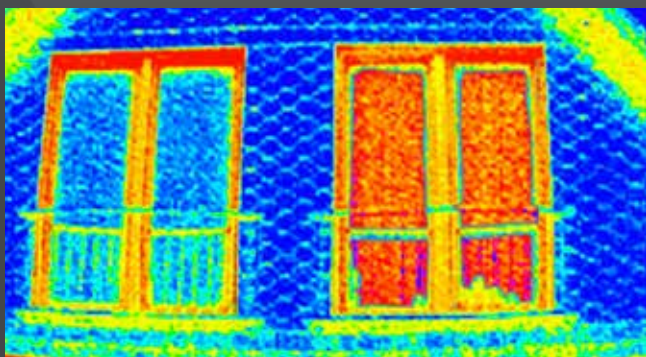

Bis zu
47%*
Wärmeverlust
senken

Jetzt **Energie
sparen** mit
Losana RD von
COSIFLOR®

COSIFLOR®
Wabenplissees

Lassen Sie Ihre **Heiz- energie nicht** aus dem **Fenster fliegen!**

Der größte Wärmeverlust eines Hauses findet am Fenster statt. Energieberater erklären: „Je älter die Fenster sind, desto mehr Wärme geht verloren. Cosiflor® Wabenplissees helfen nachweislich den Wärmeverlust zu minimieren und Energie zu sparen.“

Die Wärmebildkamera zeigt das **linke** Fenster mit Wabenplissees und das **rechte** Fenster ohne Wabenplissees. Der Wärmeverlust ist deutlich zu erkennen.

Das **Luftpolster** macht den **Unterschied!**

Nutzen Sie den isolierenden Effekt der Qualität Losana RD: Im Sommer kühl, im Winter warm. Das Luftpolster der Cosiflor Thermo-Kissen isoliert besonders effektiv gegen äußere Temperaturschwankungen. Und nicht nur das. Cosiflor Wabenplissees sind in vielen Farb- und Druckvarianten erhältlich und geben jedem Wohnraum eine unverwechselbare Ausstrahlung.